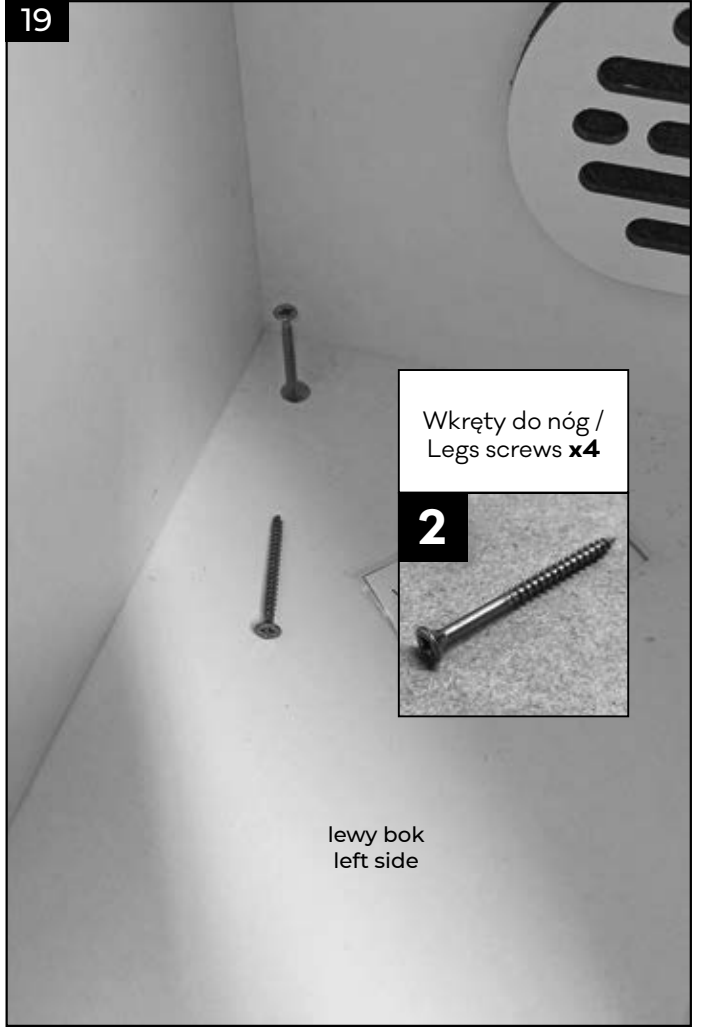

Wkręty do szafki  
/ Cabinet screws  
x12

17

18

19

20

21

22

23