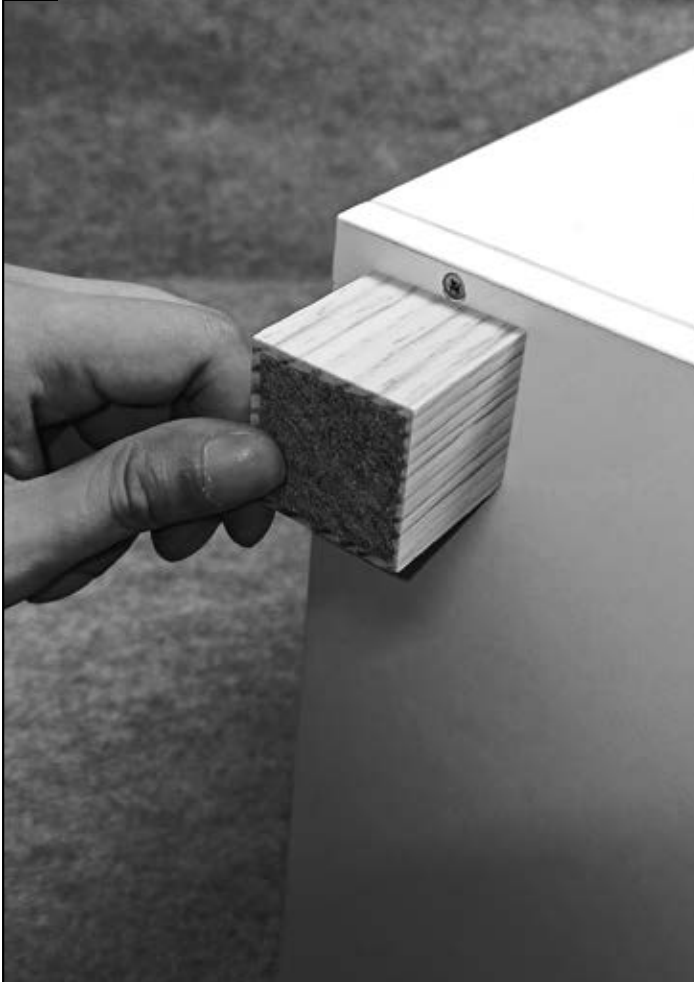

Wkręty do szafki  
/ Cabinet screws  
x12

17

18

19

20

21

22

23