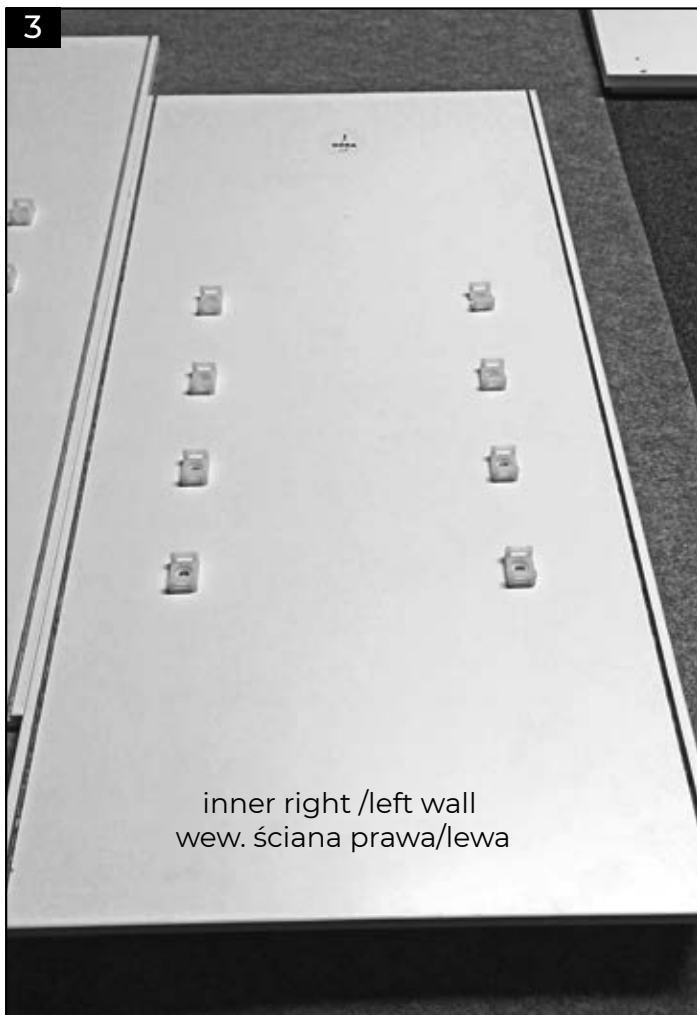

## FLOGROW NANO - USER MANUAL

Wkręty do szafki  
/ Cabinet screws **x12**

**1**

Wkręty do nóg /  
Legs screws **x4**

**2**

Wkręty do filtra /  
Filter screws **x10**

**3**

Wkręty do  
zaczepów /  
Hook Screws **x20**

**4**

Zaczepy do siatki  
/ Net Hooks **x16**

Nogi / Legs **x4**

Zaczepy do  
lampy/  
Lamp Hooks **x4**

Taśma / Tape **x2**

Opaska do siatek  
/ mesh band **x8**

Siatka / Net **x2**

Stickers /  
Naklejki **x6**

Donica / Pot **x1**

Przewód / Cable **x1**

9

Wkręty do szafki  
/ Cabinet screws  
x12

1

ściana lewa str. zew.  
outer left wall

spód strona zew.  
outer bottom

10